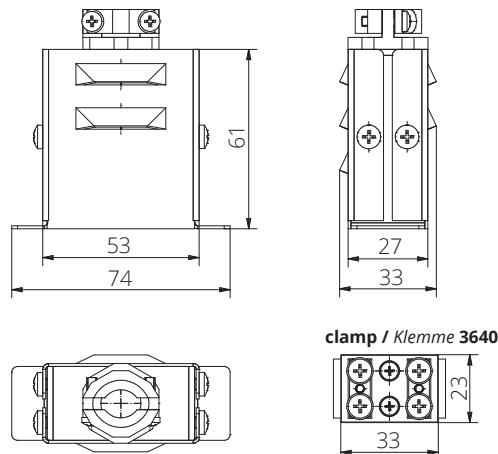

KA240 cable fitting

Klemmverbindung - Kabelarmatur KA240

subject to technical change

Technische Änderungen vorbehalten

IHNE & TESCH
ELEKTRO-WÄRMETECHNIK

KELLER IHNE + TESCH
ELEKTRO-WÄRMETECHNIK

CELTIC

KIT ELECTROHEAT

www.electricalheat.com