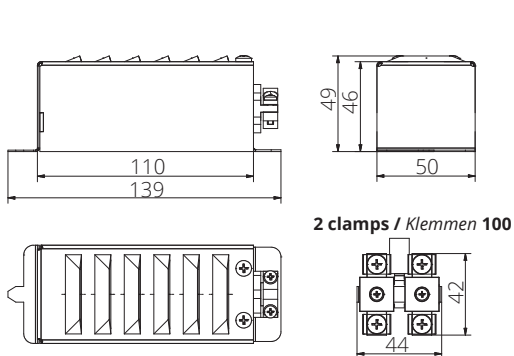

KA150 cable fitting

Klemmverbindung - Kabelarmatur KA150